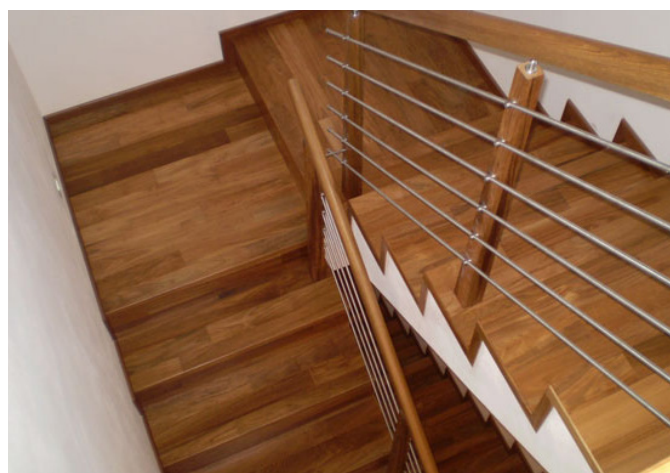

Schodová hrana FLOOR!T

Doplňky ke schodové hraně

Typ výrobku, konstrukce	Objednávací kód	Název (dřevina, dekor)	Povrchová úprava	Profil lišty B/tl. - délka (mm)	MOC EUR/bm bez DPH
Masivní boční lišta volně ložená	lišta+kód podlahy	Dub evropský	Tvrdivoskový olej	37/4 - metráž	15,40
Masivní boční lišta volně ložená	lišta+kód podlahy	Dub – ostatní barvy (domořeno)	Tvrdivoskový olej	37/4 - metráž	20,20
Masivní boční lišta volně ložená	lišta+kód podlahy	Ostatní dekory dřevin a barvy	Tvrdivoskový olej	37/4 - metráž	26,90
Typ výrobku, konstrukce	Objednávací kód	Balení		MOC EUR/balení bez DPH	
Olej na domoření řezů	olej + kód podlahy	cca 0,1 l		22,40	

Realizace:

Dostupnost schodových hran FLOOR!T:

Schodové hrany jsou na objednávku, termín dodání se řídí podle dostupnosti položky podlahy, ze které se vyrábí, uvedené ve sloupci Dostupnost v našem MOC ceníku:

Dostupnost podlah CS - dodání schodových hran za cca 6 týdnů

Dostupnost podlah S - dodání schodových hran za cca 4 týdny

Za delší schod (nadpojení) než je délka lamely se účtuje 10% z ceny běžné (platba včetně prořezu další celé lamely)

Za uřezání na kratší délku než je délka lamely se účtuje 10% z ceny (platba včetně prořezu celé lamely)