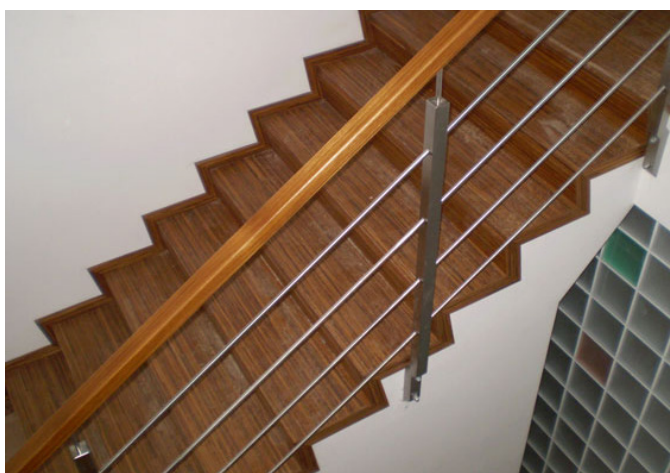

Schodová hrana FLOOR!T

Doplňky ke schodové hraně

Typ výrobku, konstrukce	Objednávací kód	Název (dřevina, dekor)	Povrchová úprava	Profil lišty B/tl. - délka (mm)	MOC EUR/bm bez DPH
Masivní boční lišta volně ložená	lišta+kód podlahy	Dub evropský	Tvrdivoskový olej	37/4 - metráž	15,40
Masivní boční lišta volně ložená	lišta+kód podlahy	Dub – ostatní barvy (domořeno)	Tvrdivoskový olej	37/4 - metráž	20,20
Masivní boční lišta volně ložená	lišta+kód podlahy	Ostatní dekory dřevin a barvy	Tvrdivoskový olej	37/4 - metráž	26,90
Typ výrobku, konstrukce	Objednávací kód	Balení		MOC EUR/balení bez DPH	
Olej na domoření řezů	olej + kód podlahy	cca 0,1 l		22,40	

Realizace:

Dostupnost schodových hran FLOOR!T:

Schodové hrany jsou na objednávku, termín dodání se řídí podle dostupnosti položky podlahy, ze které se vyrábí, uvedené ve sloupci Dostupnost v našem MOC ceníku:

Dostupnost podlah CS - dodání schodových hran za cca 6 týdnů

Dostupnost podlah S - dodání schodových hran za cca 4 týdny

Za delší schod (nadpojení) než je délka lamely se účtuje 10% z ceny běžné (platba včetně prořezu další celé lamely)

Za uřezání na kratší délku než je délka lamely se účtuje 10% z ceny (platba včetně prořezu celé lamely)