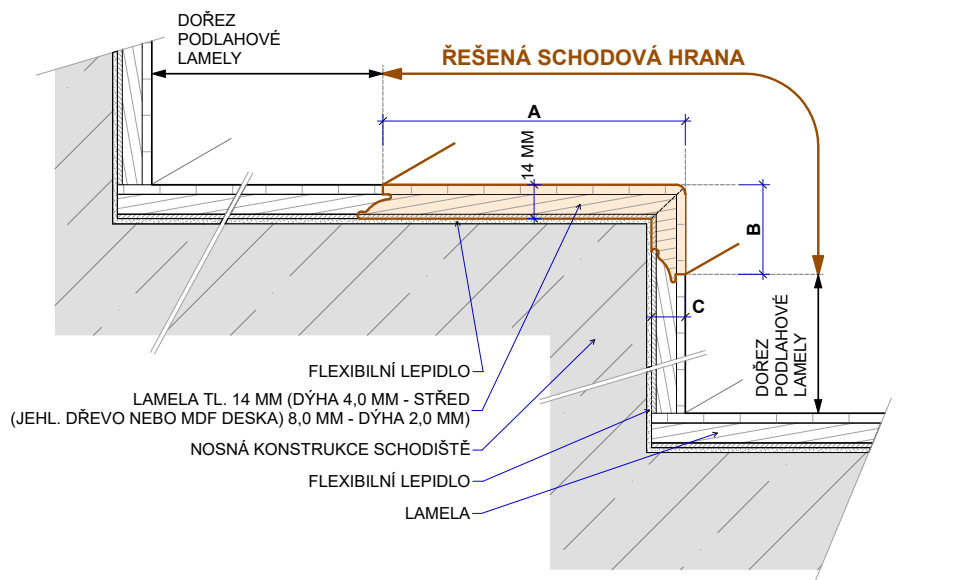

PARKET
KONCEPT

SCHODOVÉ HRANY
CENÍK 2023

EUR

FLOOR!T[®]
DER HOLZFUSSBODEN

Platnost od 31. 7. 2023

Schodová hrana FLOOR!T

Řešení pro Vaše schody

Schodové hrany se standardně dodávají v plné délce podlahové lamely. Na přání je možné je vyrobit nadpojené do větší délky nebo je zkrátit na jinou požadovanou délku. Na přání je také možné vyrobit kompletní schodové dílce z podlah – nadpojené schodové hrany na další podlahové lamely včetně 2, 3 nebo 4 stranného olištování. Ke schodovým hranám dodáváme také v požadované metráži barevně napasované boční lišty z masivu (4 x 37 mm v různých délkách) k zakrytí boků schodové hrany. Schodové hrany jsou celé zhotoveny přímo z podlahové lamely, mají tudíž identickou povrchovou úpravu. Schodové hrany se vyrábí standardně jako typ D, na přání je možné vyrobit typ C, který má stejné rozměry a stejnou cenu. Typ C je nutné výslovně specifikovat v objednávce.

Typ D

Typ D – boční lišty

3-VRSTVÉ TYP D

Typ C

Typ C – boční lišty

3-VRSTVÉ TYP C

SUPER – RUSTIC

Typ výrobku, konstrukce	Kód podlahy	Název (dřevina, dekor)	Vzor	Třídění dřeva	Povrchová úprava	Kartáčování	Formát (mm) originál lamely	Profil schodové hrany cca A/B/C – délka (mm)	MOC EUR/bm při odběru 10 ks a více schodovek v originální délce bez DPH	MOC EUR/bm při odběru 2-9 ks schodovek v originální délce bez DPH
Schodové hrany Typ D	B11401	Dub rustikální	Plošný	Rustic	Oxidativní olej	Ano	14 x 190 x 1900	125/37/14-1900	49,80	57,10
Schodové hrany Typ D	B11402	Dub rustikální	Plošný	Rustic	Bílý oxidativní olej	Ano	14 x 190 x 1900	125/37/14-1900	49,80	57,10