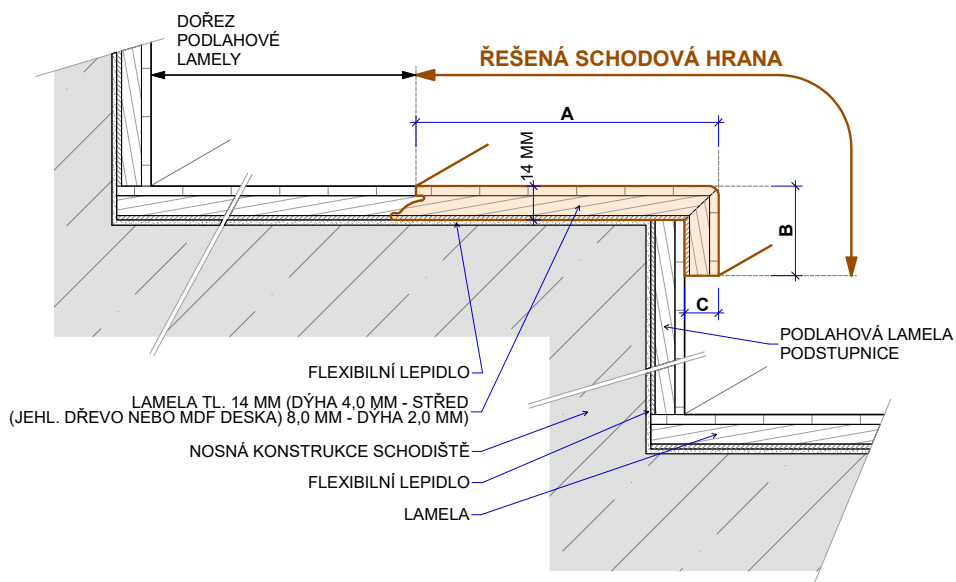

PARKET
KONCEPT

SCHODOVÉ HRANY
CENÍK 2023

EUR

FLOOR!T[®]
DER HOLZFUSSBODEN

Platnost od 31. 7. 2023

Schodová hrana FLOOR!T

Řešení pro Vaše schody

Schodové hrany se standardně dodávají v plné délce podlahové lamely. Na přání je možné je vyrobit nadpojené do větší délky nebo je zkrátit na jinou požadovanou délku. Na přání je také možné vyrobit kompletní schodové dílce z podlah – nadpojené schodové hrany na další podlahové lamely včetně 2, 3 nebo 4 stranného olištování. Ke schodovým hranám dodáváme také v požadované metráži barevně napasované boční lišty z masivu (4 x 37 mm v různých délkách) k zakrytí boků schodové hrany. Schodové hrany jsou celé zhotoveny přímo z podlahové lamely, mají tudíž identickou povrchovou úpravu. Schodové hrany se vyrábí standardně jako typ D, na přání je možné vyrobit typ C, který má stejné rozměry a stejnou cenu. Typ C je nutné výslovně specifikovat v objednávce.

Typ D

Typ D – boční lišty

3-VRSTVÉ TYP D

Typ C

Typ C – boční lišty

3-VRSTVÉ TYP C

SUPER – RUSTIC

Typ výrobku, konstrukce	Kód podlahy	Název (dřevina, dekor)	Vzor	Třídění dřeva	Povrchová úprava	Kartáčování	Formát (mm) originál lamely	Profil schodové hrany cca A/B/C – délka (mm)	MOC EUR/bm při odběru 10 ks a více schodovek v originální délce bez DPH	MOC EUR/bm při odběru 2-9 ks schodovek v originální délce bez DPH
Schodové hrany Typ D	B11401	Dub rustikální	Plošný	Rustic	Oxidativní olej	Ano	14 x 190 x 1900	125/37/14-1900	49,80	57,10
Schodové hrany Typ D	B11402	Dub rustikální	Plošný	Rustic	Bílý oxidativní olej	Ano	14 x 190 x 1900	125/37/14-1900	49,80	57,10